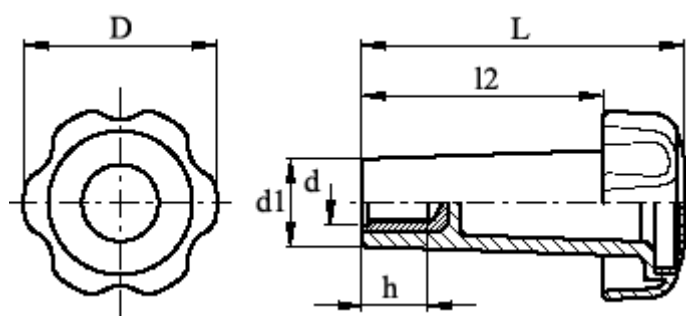

Varenummer: 2302182222
Beskrivelse: E+G Højt Håndgreb
VTL.50/80 B-M10

Mål

D	= 50
d1	= 22.5
d 6H	= M10
h	= 17
L	= 82
l2	= 62